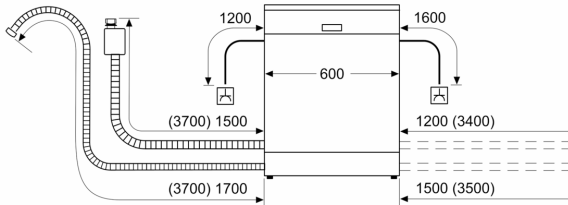

Series 4, Máy rửa chén độc lập, 60 cm, Màu Inox để vệ sinh
SMS4HMI07E

measurements in mm

⏏ socket
( ) values with extension kit