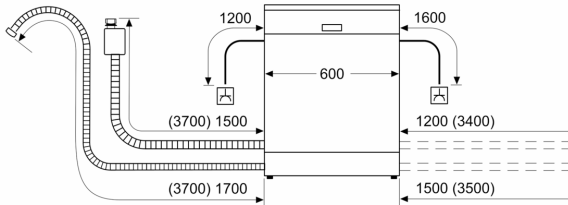

Series 4, Máy rửa chén độc lập, 60 cm, Màu Inox để vệ sinh
SMS4EMI06E

measurements in mm

⌚ socket
( ) values with extension kit