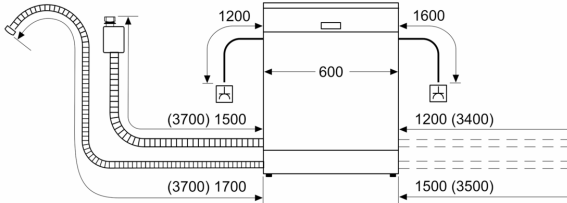

Nhan năng lượng: D
 Mức tiêu thụ năng lượng của chương trình tiết kiệm trên 100 chu kỳ 84 kWh
 Số lượng tối đa bộ đồ ăn châu Âu: 13
 Sự tiêu thụ nước: 6.7 l
 Thời lượng chương trình: 4:35 h
 Mức độ ồn: 44 dB(A) re 1 pW
 Mức độ loại tiếng ồn: B
 Cleaning performance: A
 Water consumption: 6.7 l
 Total annual energy consumption 220 days: 202 kWh
 Total annual water consumption 220 days: 1474 l
 Built-in / Free-standing: Độc lập
 Đầu có thể tháo rời: Yes
 Tùy chọn bảng điều khiển cửa: Không thể thực hiện được
 Height of removable worktop: 30 mm
 Height of the appliance: 845 mm
 Adjustable feet: Yes - all
 Maximum adjustability feet: 20 mm
 Gọng có thể điều chỉnh: Không
 Net weight: 54.6 kg
 Gross weight: 56.5 kg
 Connection rating: 2400 W
 Fuse protection: 10 A
 Voltage: 220-240 V
 Frequency: 50; 60 Hz
 Length electrical supply cord: 175.0 cm
 Loại ổ cắm: Phích cắm Gardy có nối đất
 Length inlet hose: 165 cm
 Length outlet hose: 190 cm
 Hidden heating element: Yes
 Water protection system description: Triple water protection 24h
 Thiết bị an toàn trẻ em: Nút treo
 Water softener: Yes
 Top basket type: R2
 Adjustable upper basket: Rackmatic 3-stage
 Bottom basket type: R2
 Gia đỡ thứ 3: Ngăn kéo Vario
 Optional accessories: SMZ5001, SMZ5100, SGZ0IC00, SGZ1010, SMZ1051EU, SMZ2014, SMZ5300
 Phụ kiện đi kèm 2: Không
 Number of place settings: 13
 Màu sắc / chất liệu của bảng điều khiển: Màu thép không gỉ, phủ bóng
 Color / Material body: Màu Inox để vệ sinh
 Color / Material top: Màu thép không gỉ, phủ bóng
 Dimensions of the product (HxWxD): 845 x 600 x 600 mm
 Dimensions of the packed product (HxWxD): 880 x 660 x 670 mm

Series 4, Máy rửa chén độc lập, 60 cm, Màu Inox để vệ sinh
SMS4ECI26E

measurements in mm

socket
 () values with extension kit