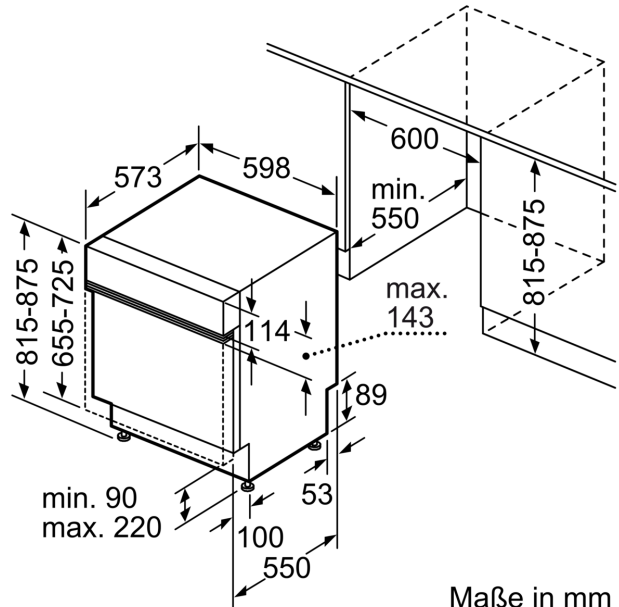

Technische Daten

Energieeffizienzklasse:C
Energieverbrauch des Eco 50°C Programm pro 100 Betriebszyklen:	74 kWh
Anzahl Maßgedecke: 13
Wasserverbrauch: 9.5 l
Programmdauer: 3:55 h
Geräuschwert: 42 dB(A) re 1 pW
Geräusch-Effizienzklasse: B
Bauform: Einbau
Höhe der Arbeitsplatte: 0 mm
Abmessungen des Gerätes: 815 x 598 x 573 mm
Min. Nischenmaße für Installation (H x B x T):	... 815-875 x 600 x 550 mm
Tiefe bei geöffneter Tür (90°): 1150 mm
Höhenverstellbare Füße: Ja - alle von vorne
Höhenverstellung max.: 60 mm
Verstellbarer Sockel: Horizontal und Vertikal
Nettogewicht: 48.2 kg
Bruttogewicht: 50.0 kg
Anschlusswert: 2400 W
Absicherung: 10 A
Spannung: 220-240 V
Frequenz: 50; 60 Hz
Reparaturindex: 9.0
Länge Anschlusskabel: 175.0 cm
Steckerart: Schuko-/Gardy mit Erdung
Länge Zulaufschlauch: 165 cm
Länge Ablaufschlauch: 190 cm
EAN-Nummer: 4242005187300
Gerätetyp: Teilintegriert

Technische Informationen und Zubehör

- AquaStop: eine Bosch Garantie bei Wasserschäden – ein Geräteleben lang*
- Tastensperre
- Glasschutz-Technik
- Salzeinfüllhilfe (Trichter)
- Inkl. Dampfschutz für die Arbeitsplatte
- Gerätemaße (H x B x T): 81.5 cm x 59.8 cm x 57.3 cm

* Garantiebedingungen finden Sie unter <https://www.bosch-home.com/de/>

**Serie 6, Teilintegrierter
Geschirrspüler, 60 cm, Edelstahl
SMI6ZDS49E**

Maße in mm

⏏ Steckdose
() Werte mit Verlängerungssatz

Maße in mm